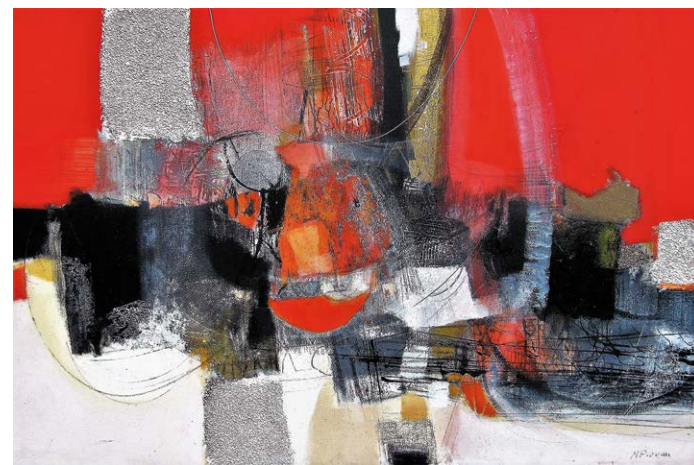

Regione del Veneto

Associazione Culturale
ARTI VISIVE
Riviera del Brenta

Antiche Scuderie (Ex Macello)
Via Rizzo, 73 - Dolo
2-10 GIUGNO 2018

LORENZO BIRELLO

Gli echi del vedutismo romantico pervadono gli scorci ambientali.

Il tocco sicuro ed i colori dai toni intensi sono protagonisti di alcuni luoghi di Dolo che spiccano per i morbidi passaggi atmosferici.

CARLO MAZZETTO

Elabora raffinate sculture attraverso l'unione di materiali diversi, soprattutto marmo e vetro, che spiccano per la loro intrinseca qualità.

Le forme che alternano morbide sinuosità a sporgenze acute esprimono elaborati concetti poetici.

MAURIZIO PIOVAN

La struttura bilanciata delle geometrie, il segno fluente che accorpa ogni campitura, la modulazione cadenzata dei colori. Nella pittura di Maurizio Piovan la resa equilibrata degli elementi compositivi è immediata e coinvolgente.